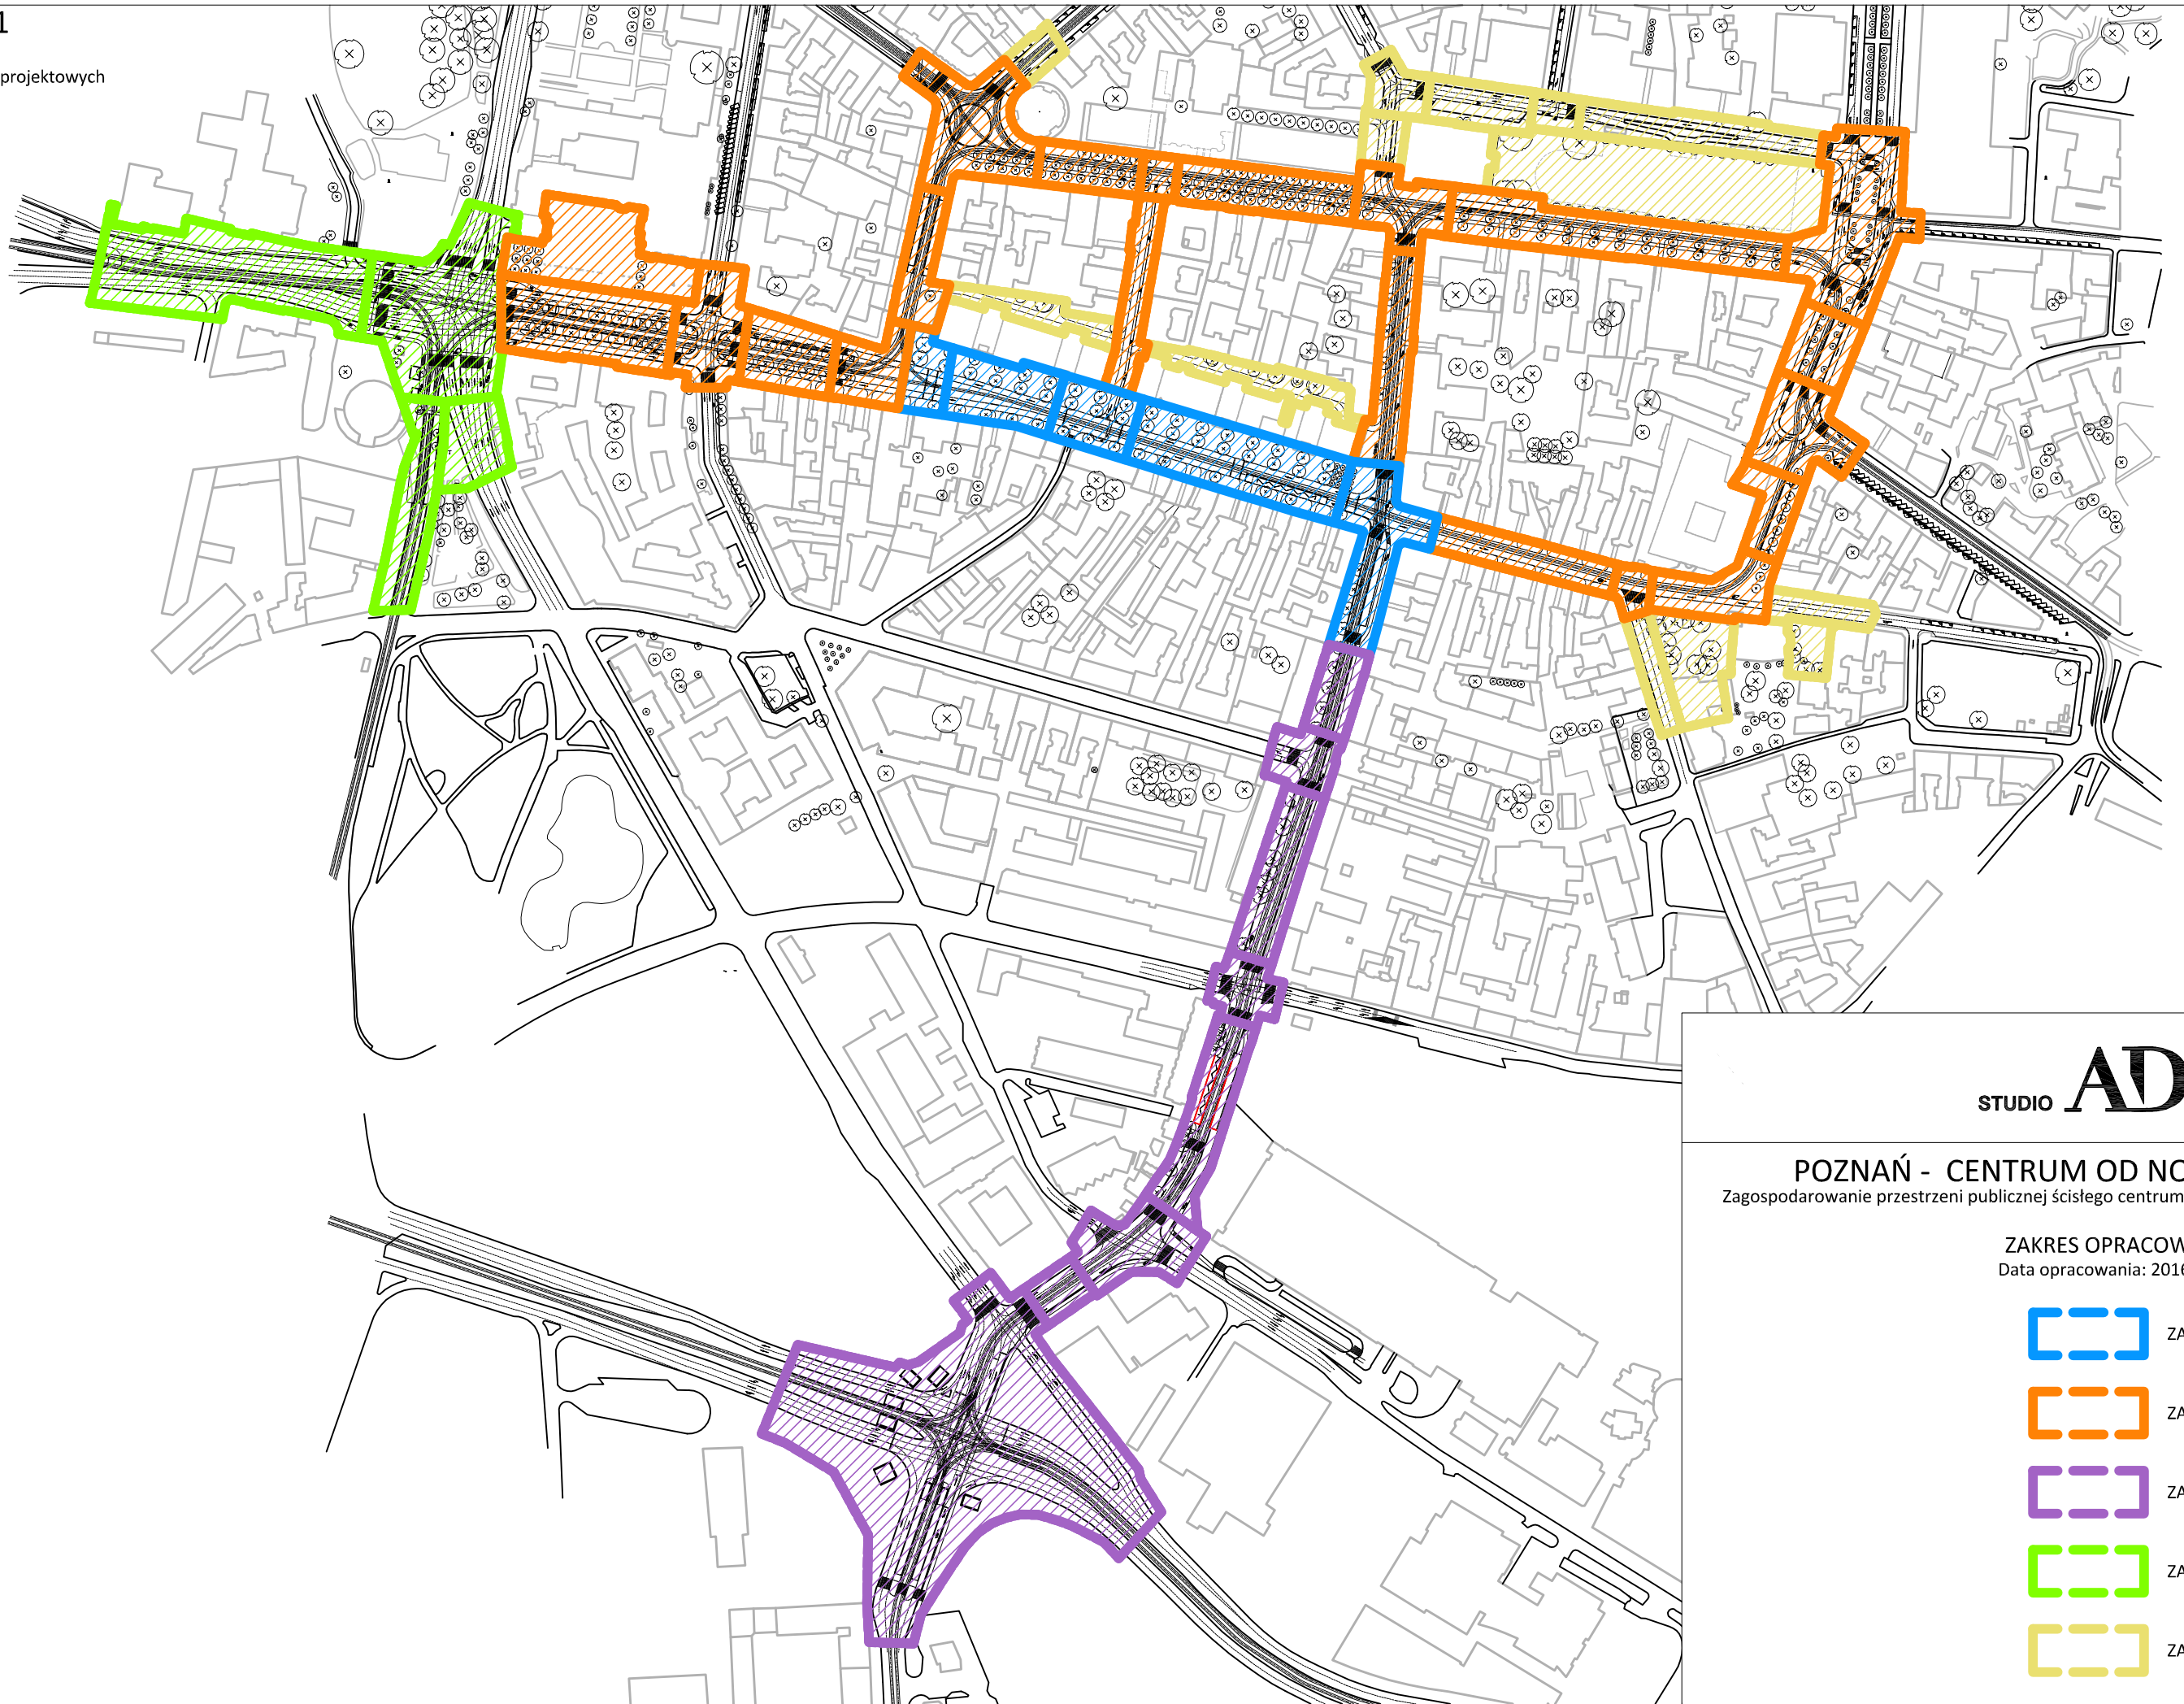

ZAŁĄCZNIK 1
zakresy terytorialne
poszczególnych prac projektowych

STUDIO **ADS**

POZNAŃ - CENTRUM OD NOWA
Zagospodarowanie przestrzeni publicznej ścisłego centrum miasta

ZAKRES OPRACOWANIA
Data opracowania: 2016-06-13

-  ZAKRES 1
-  ZAKRES 2
-  ZAKRES 3
-  ZAKRES 4
-  ZAKRES 5