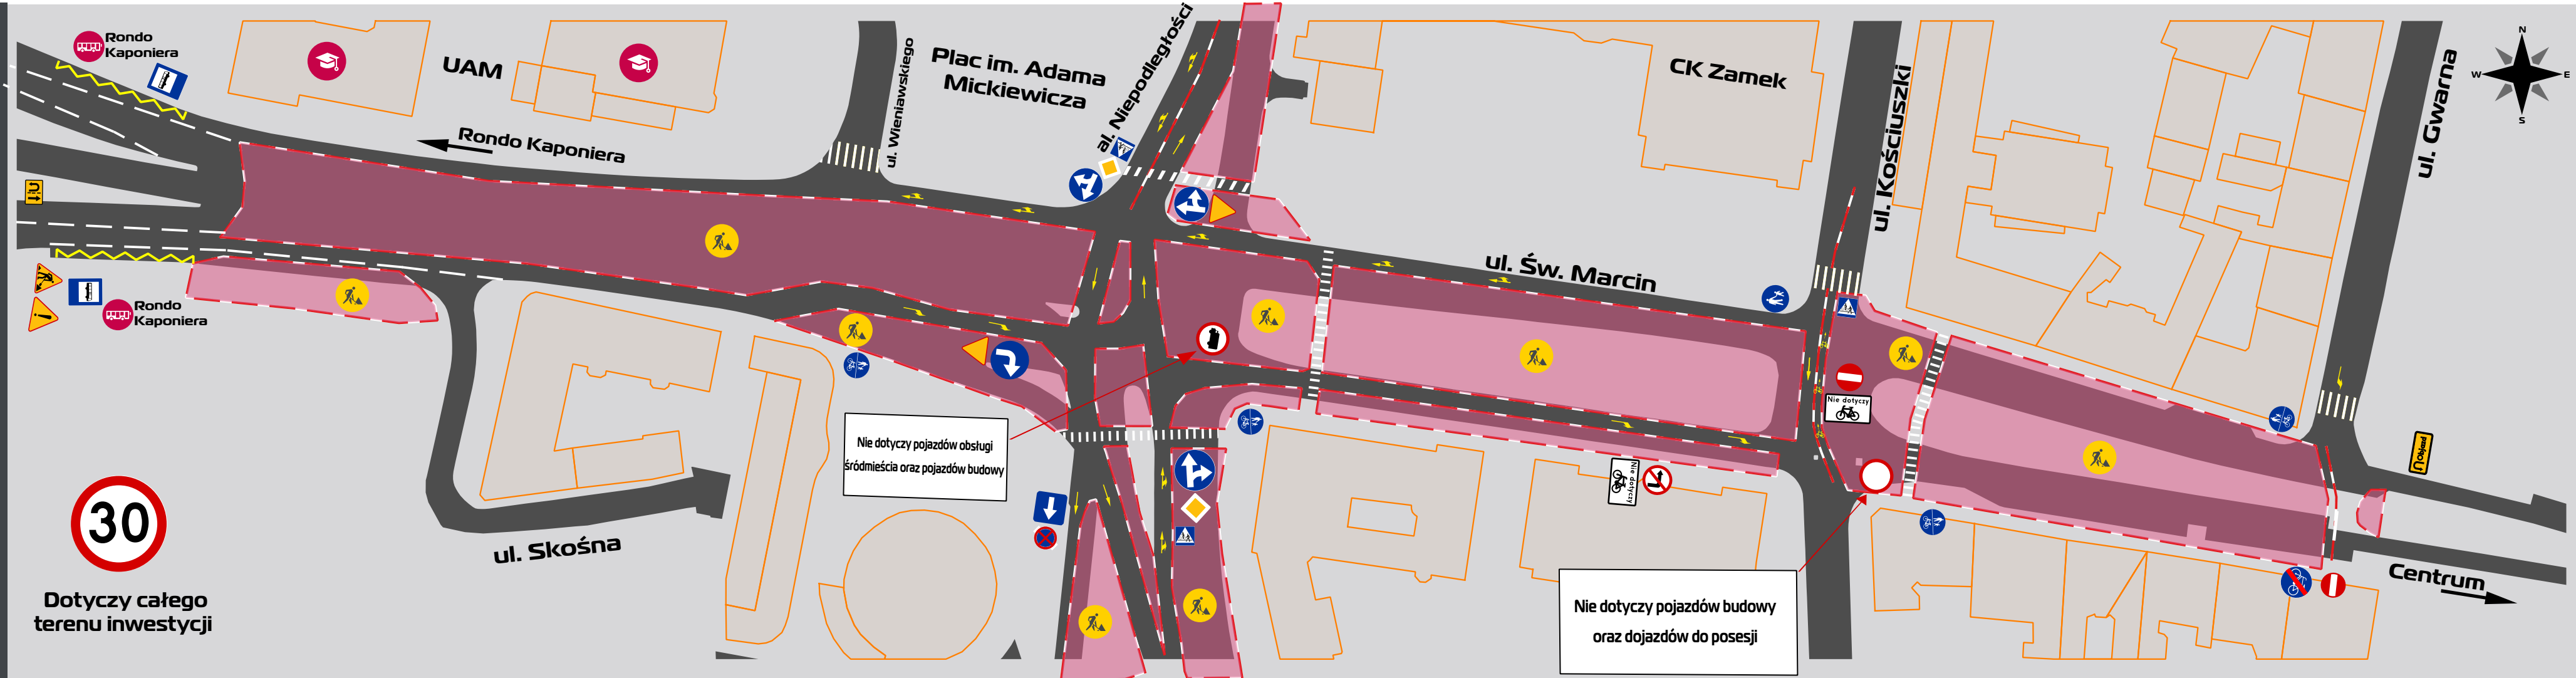

Program Centrum

Zmiany w organizacji ruchu na ul. Św. Marcin od Mostu Uniwersyteckiego do skrzyżowania z ul. Gwarną obowiązujące od

27 listopada 2021 r.

-  Drogi
-  Budynki
-  Obszar wyłączony z ruchu
-  Wygrozdenia
-  Oznakowanie poziome
-  Przejście dla pieszych

*pim

Ruch tramwajowy na odcinku Rondo Kaponiera - Gwarna wstrzymany

Utrudnienia w ruchu drogowym, rowerowym i pieszym

Zapewniony dojazd dla służb ratowniczych, mieszkańców i dostaw