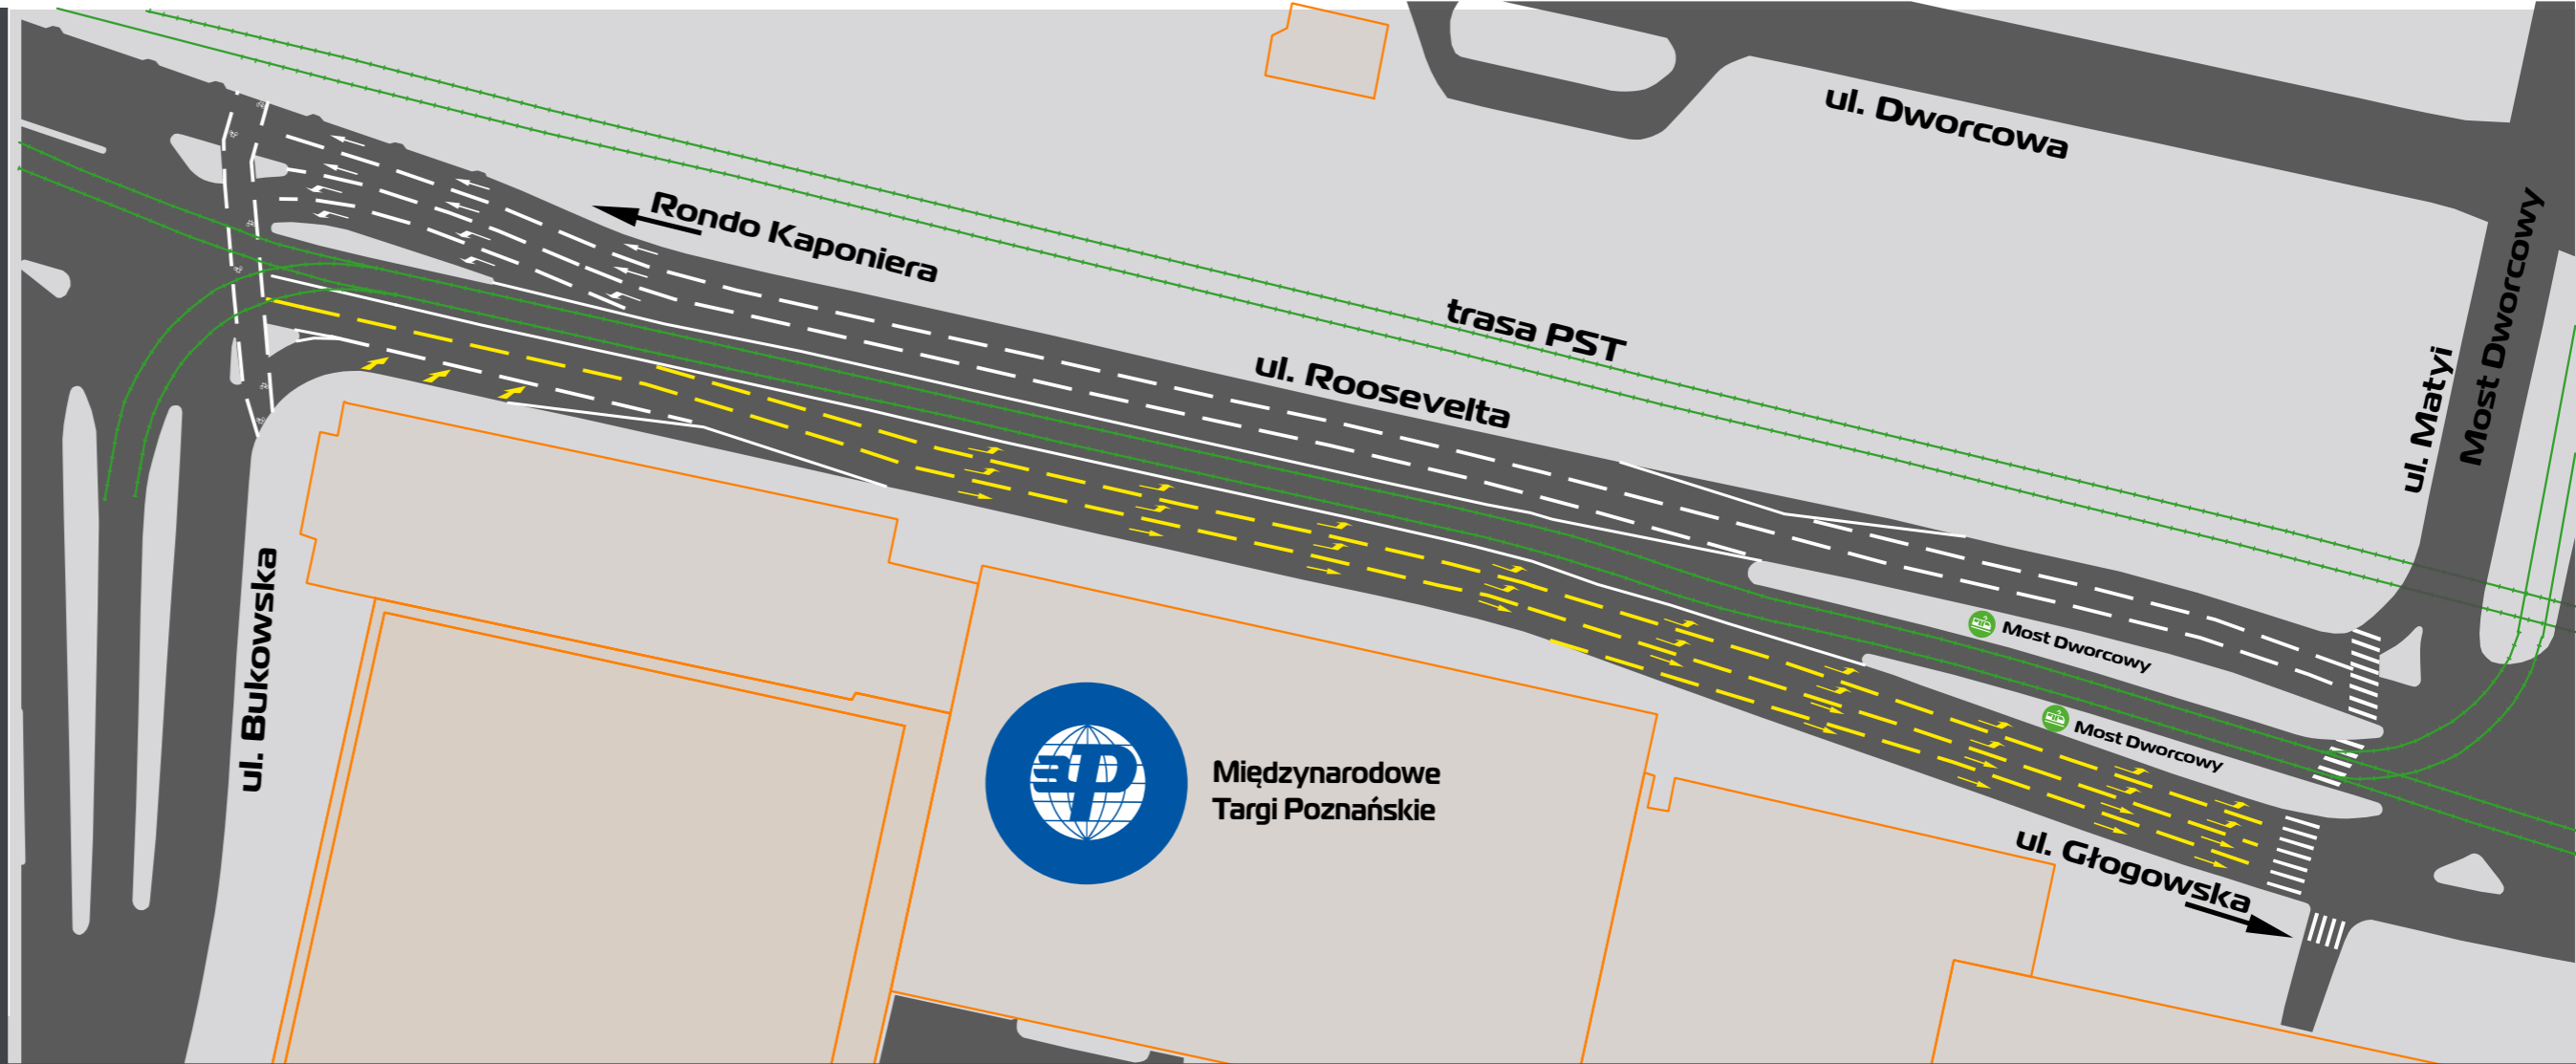

Program Centrum

Zmiany w organizacji ruchu na ul. Roosevelta od ul. Bukowskiej do Mostu Dworcowego w związku z przebudową ul. Św. Marcin obowiązujące od

27 listopada 2021 r.

-  Drogi
-  Budynki
-  Istniejące oznakowanie poziome
-  Nowe oznakowanie poziome
-  Tory tramwajowe

*pim

Zmiana układu pasów w jezdni ul. Roosevelta od skrzyżowania z ul. Bukowską do skrzyżowania z ul. Głogowską i Mostem Dworcowym