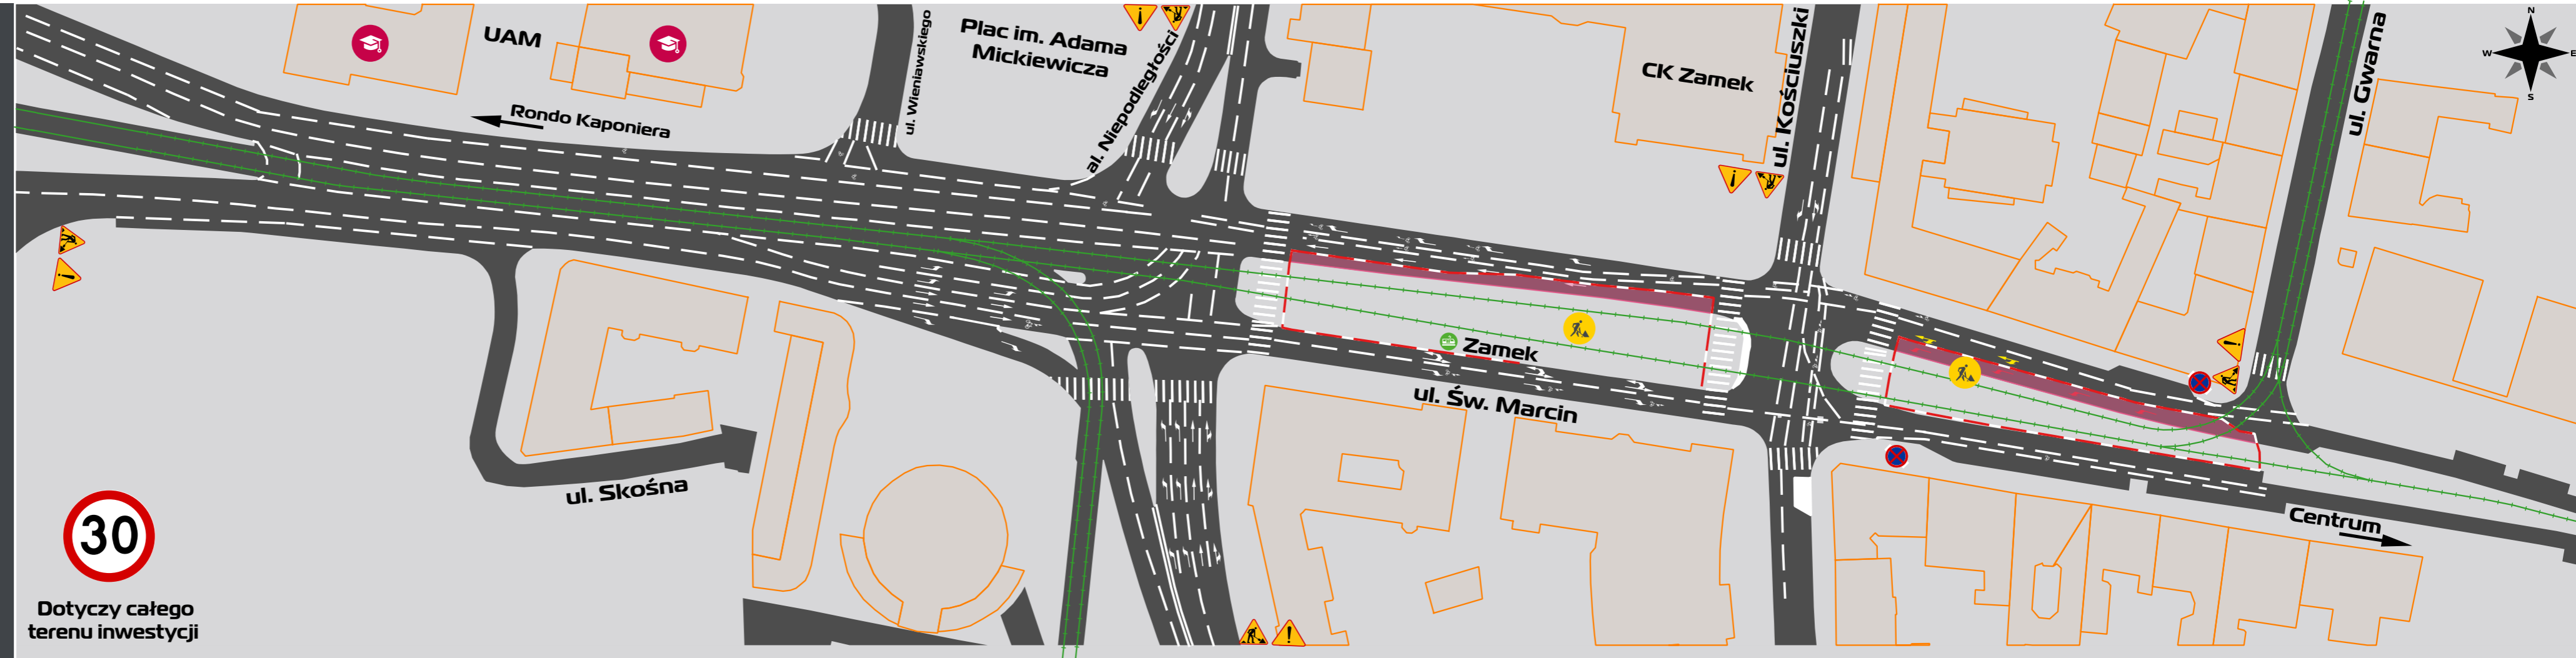

Program Centrum

Zmiany w organizacji ruchu na ul. Św. Marcin od Mostu Uniwersyteckiego do skrzyżowania z ul. Gwarną obowiązujące w dniach:

6-15 listopada 2021 r.

-  Drogi
-  Budynki
-  Obszar wyłączony z ruchu
-  Tory tramwajowe
-  Wygrozienia
-  Oznakowanie poziome

*pim

Dotyczy całego terenu inwestycji

Transport publiczny funkcjonuje bez zmian

Ruch rowerowy bez zmian, z niewielkimi utrudnieniami na odcinku od ul. Kościuszki do al. Niepodległości związanymi ze współdzieleniem pasa ruchu dla pojazdów

Ruch pieszy bez zmian, ruch pojazdów z miejscowymi zawężeniami