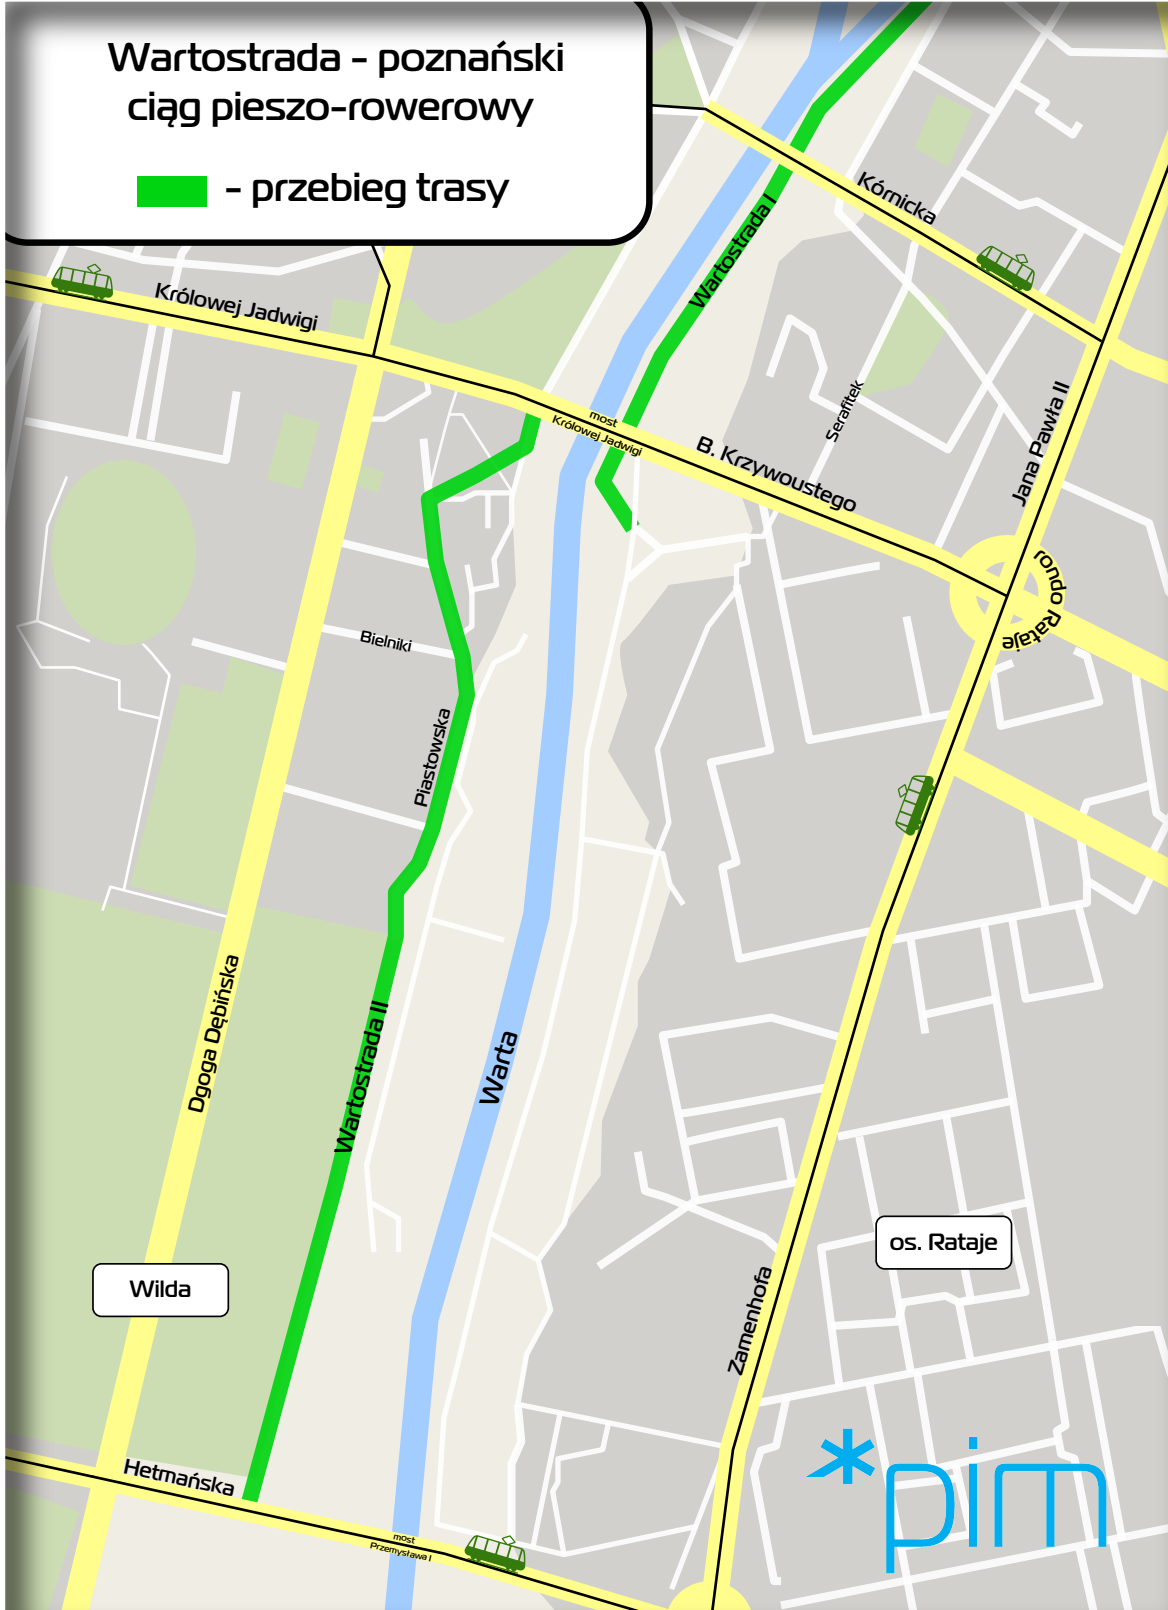

Wartostrada - poznański ciąg pieszo-rowerowy

 - przebieg trasy

Wilda

os. Rataje

* pim