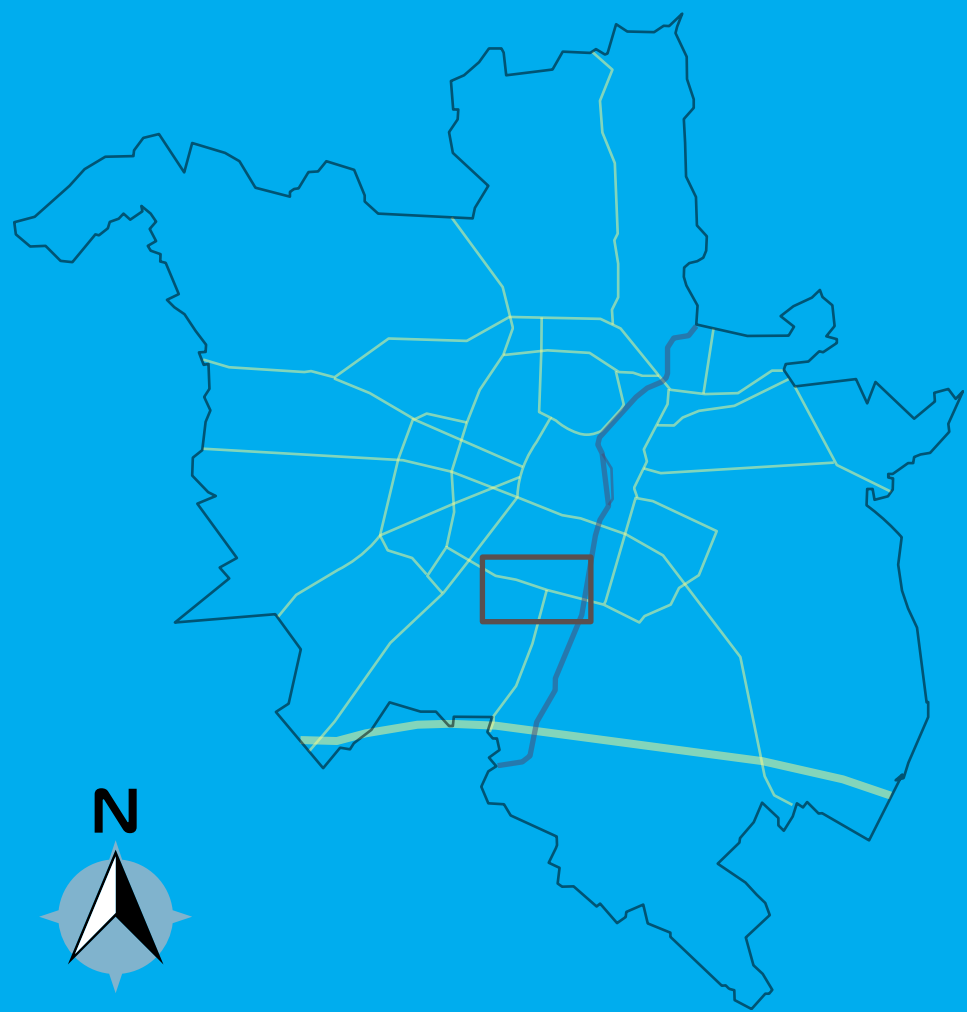

Czasowa organizacja ruchu;
ul. Królowej Jadwigi

 - wyłączony z ruchu fragment jezdni i chodnika
Obowiązuje od 26 do 29.05.2016 r.