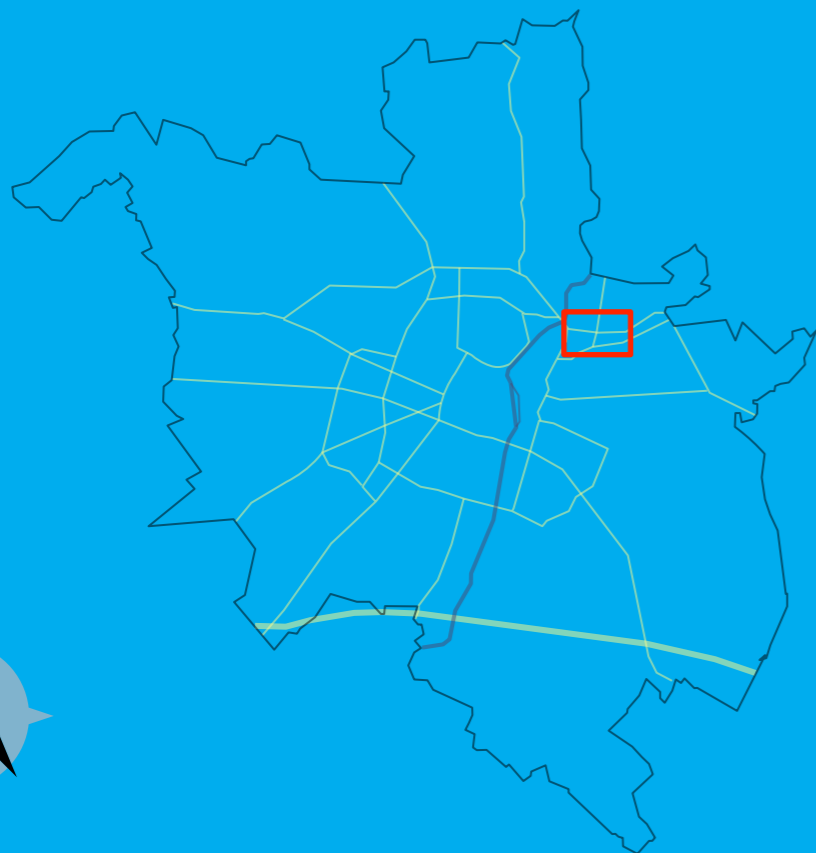

# Czasowa organizacja ruchu na skrzyżowaniu ulic Gdyńskiej i Bałtyckiej

 - wyłączone z ruchu odcinki jezdni

 - kierunki ruchu pojazdów

**Obowiązuje od 3.10.2016 r.**