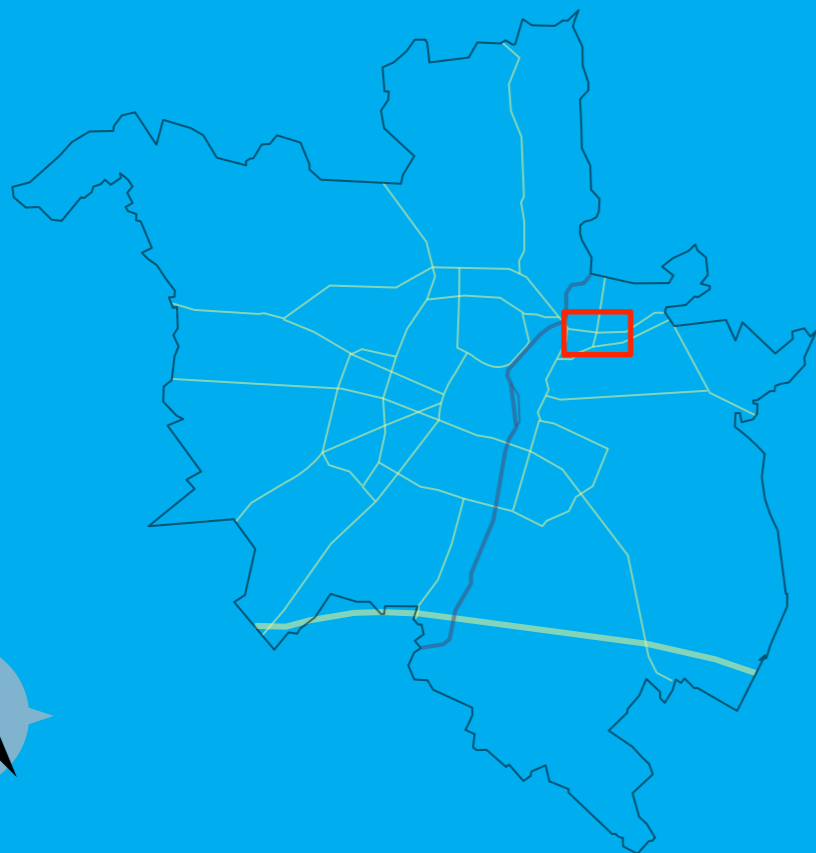

# Czasowa organizacja ruchu na skrzyżowaniu ulic Gdyńskiej i Bałtyckiej

 - wyłączone z ruchu odcinki jezdni

 - kierunki ruchu pojazdów

**Obowiązuje  
od 22/23.09.2016 r.**