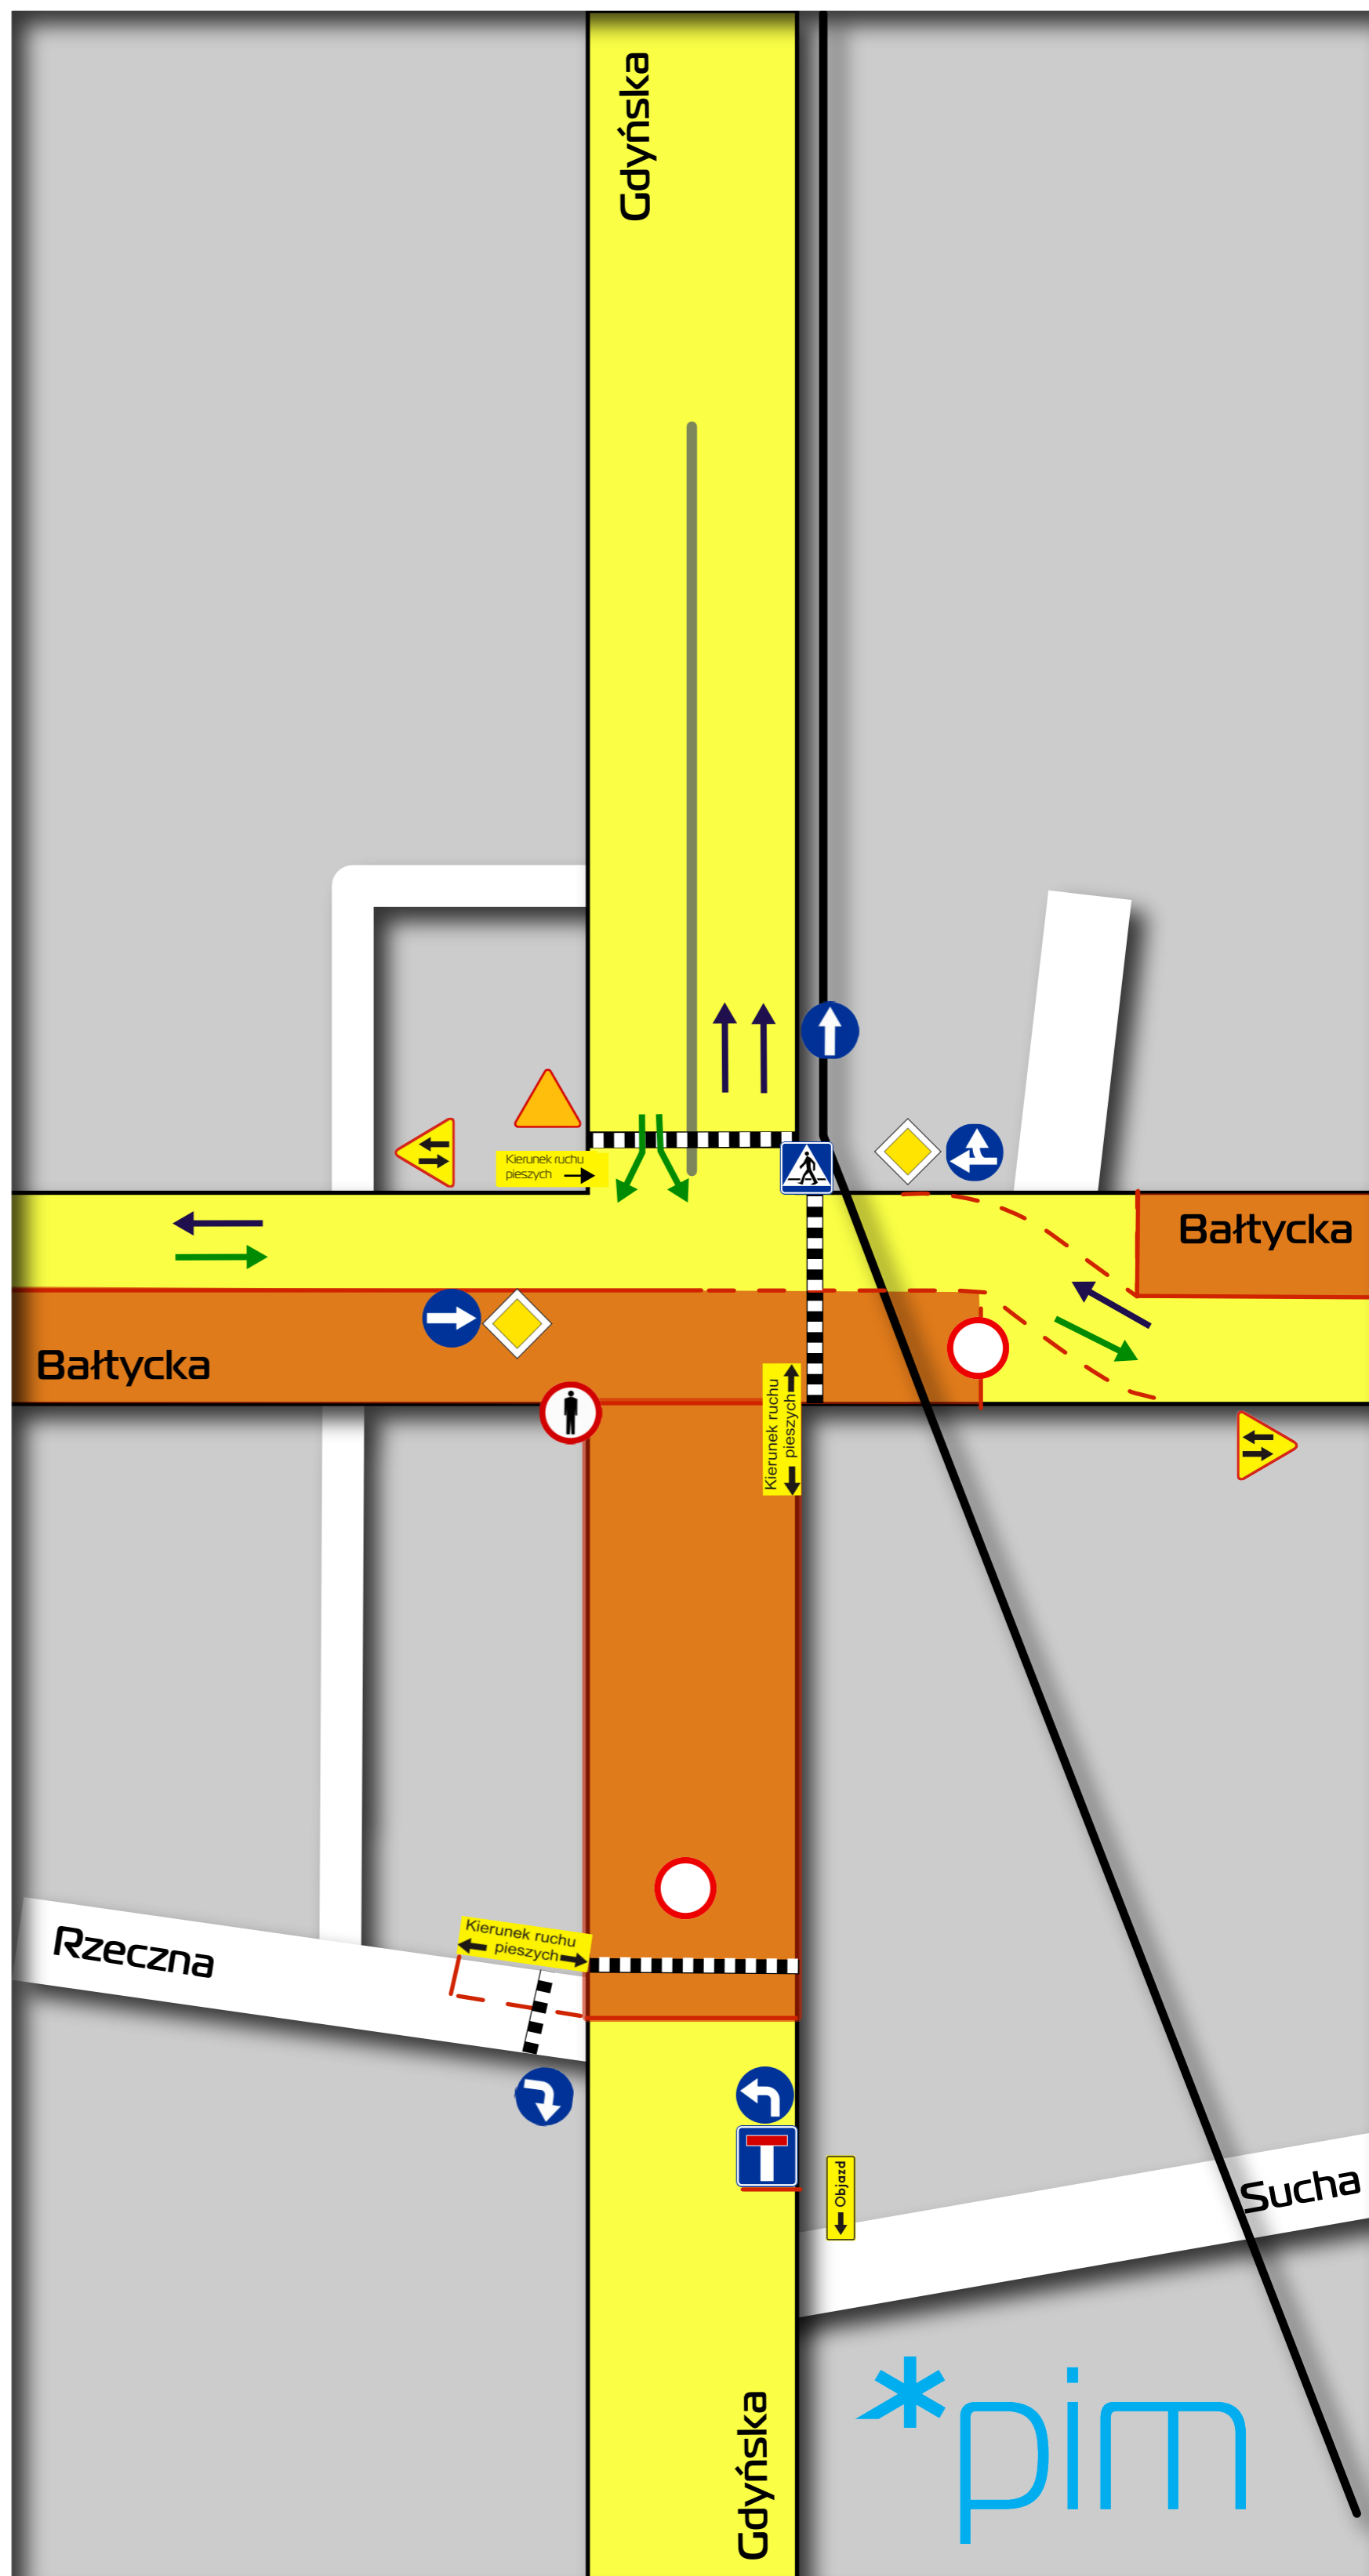

Czasowa organizacja ruchu;

zamknięta ul. Gdyńska
na odcinku pomiędzy
ul. Bałtycką a ul. Rzeczną

-  - wyłączone z ruchu odcinki jezdni
-  - przejście dla pieszych
-  - tory kolejowe
-  - kierunki jazdy

Obowiązuje od 20/21.05.2016 r.

Zalecamy objazd

*pim