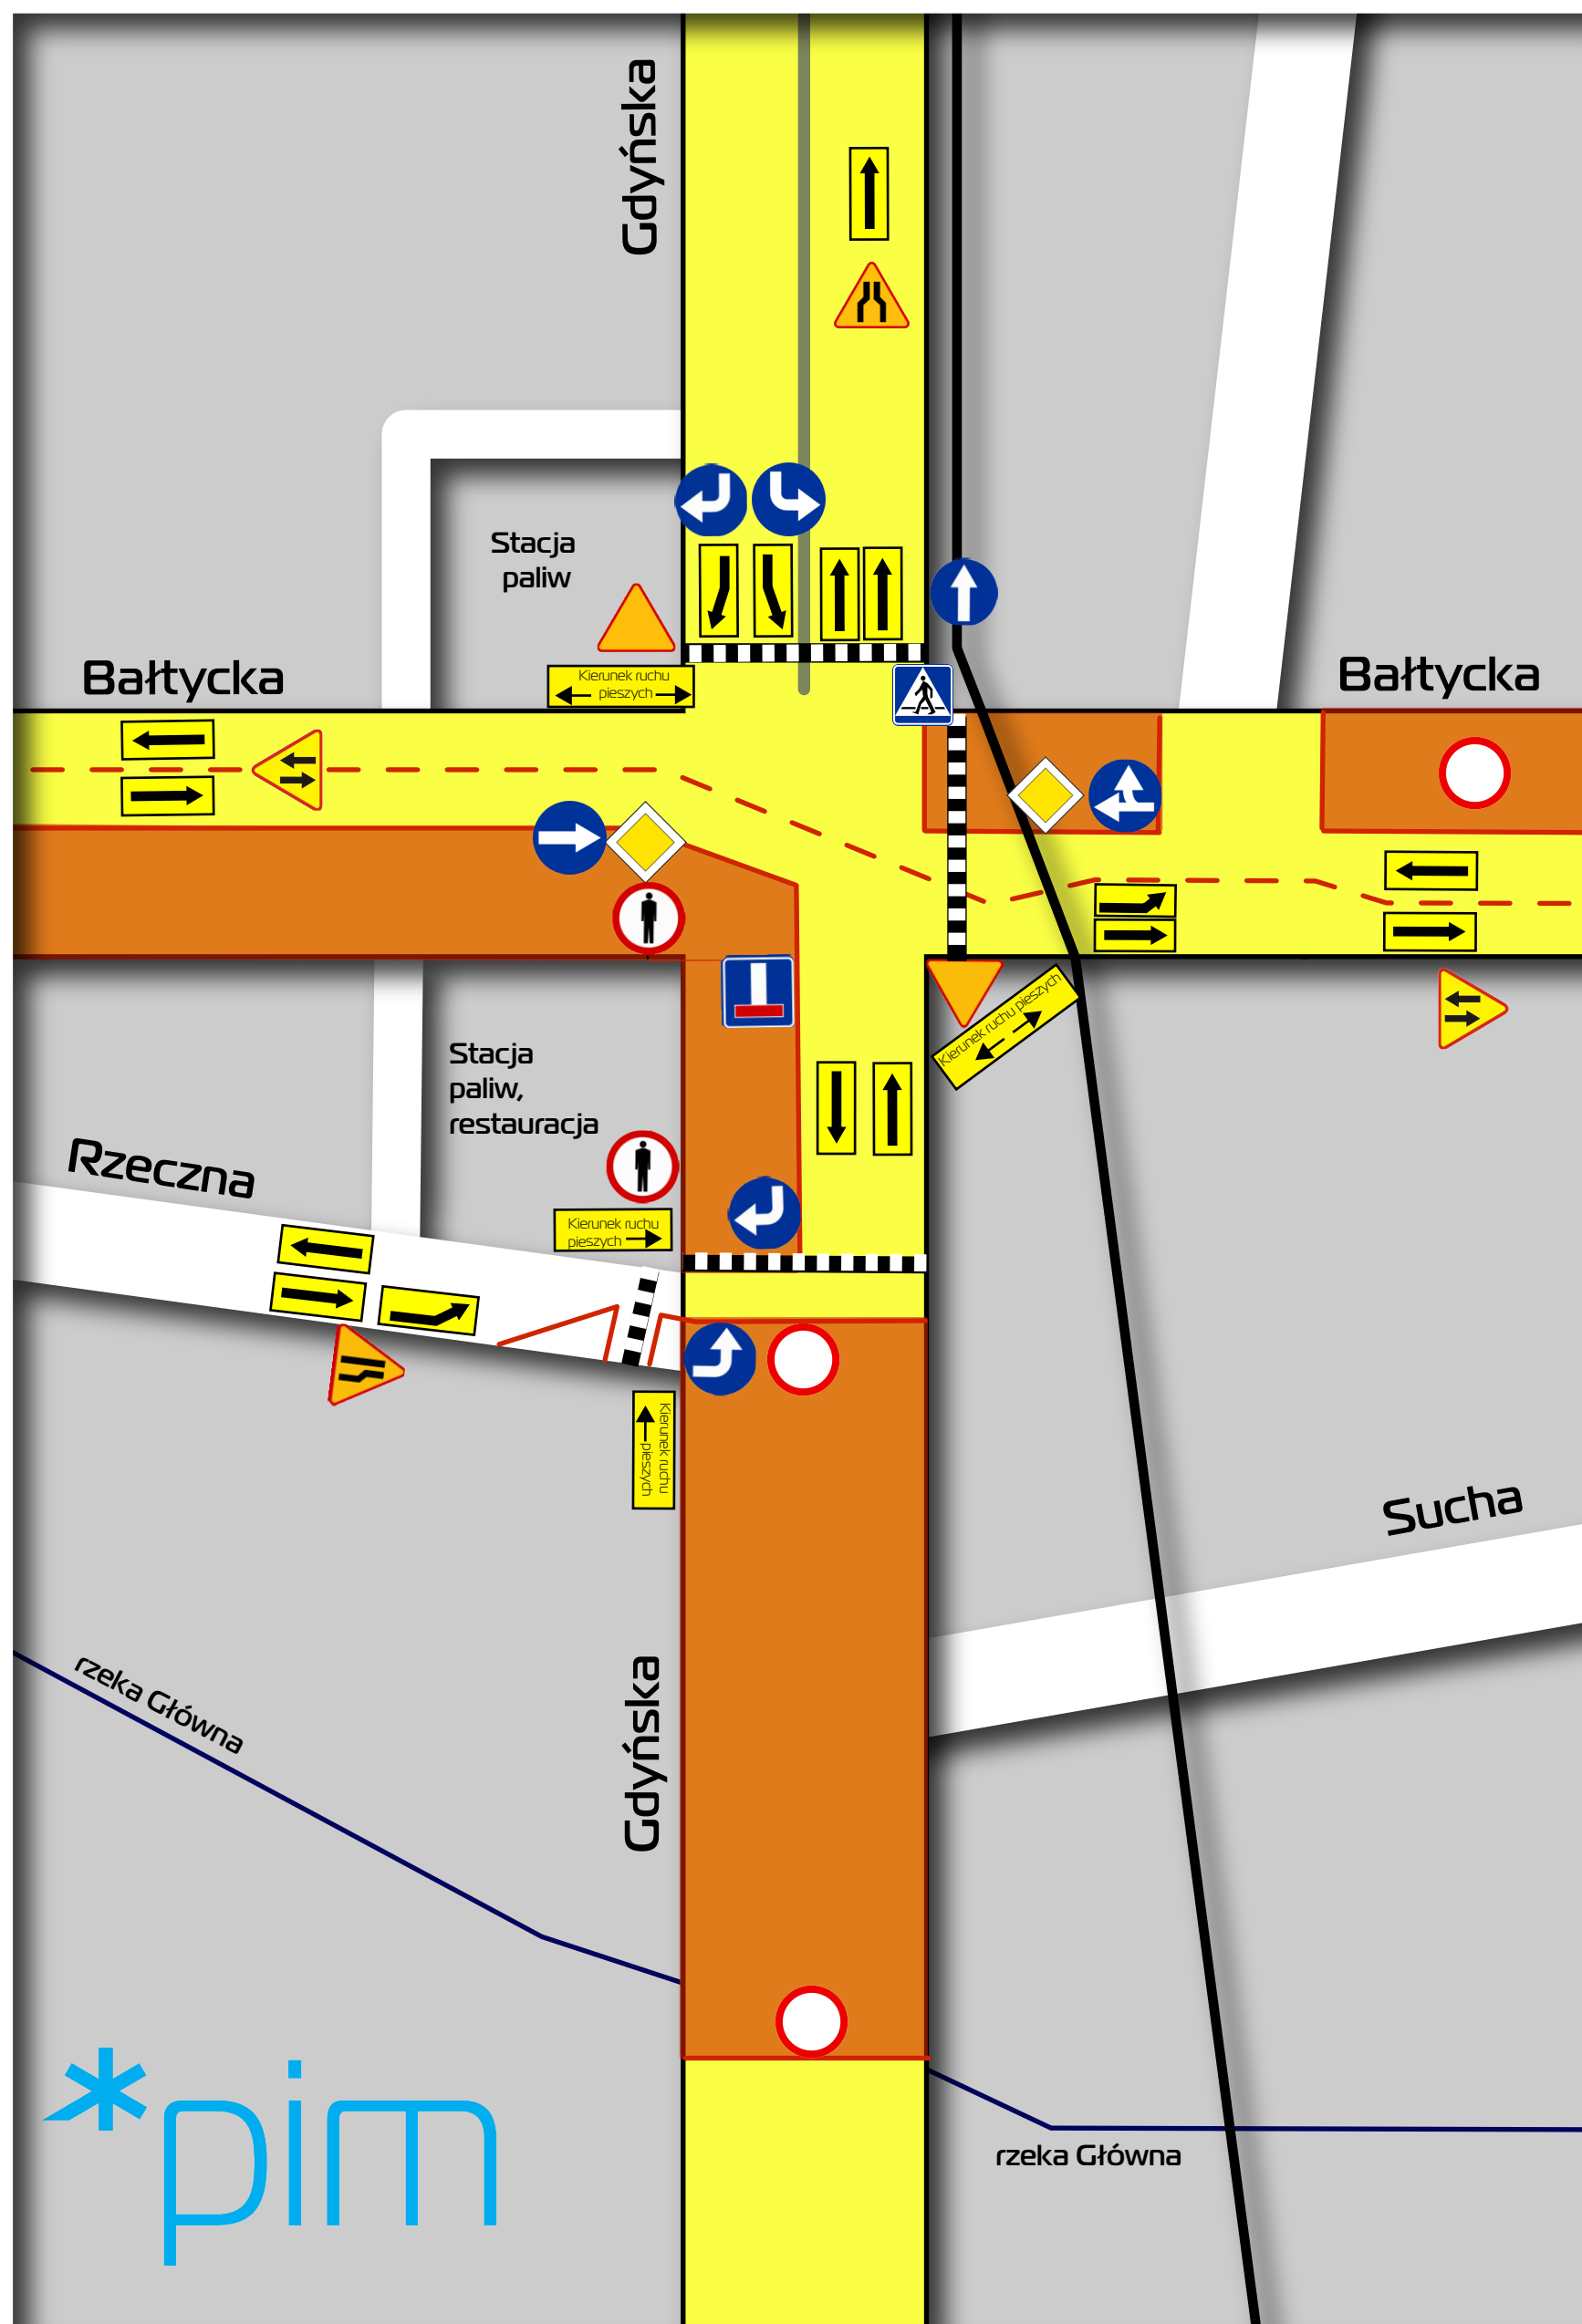

- wyłączone z ruchu odcinki jezdni
- przejście dla pieszych
- tory kolejowe
- kierunki jazdy

Obowiązuje od 15/16.07.2016 r.

**Nie dotyczy dojazdu do posesji
i pojazdów budowy**