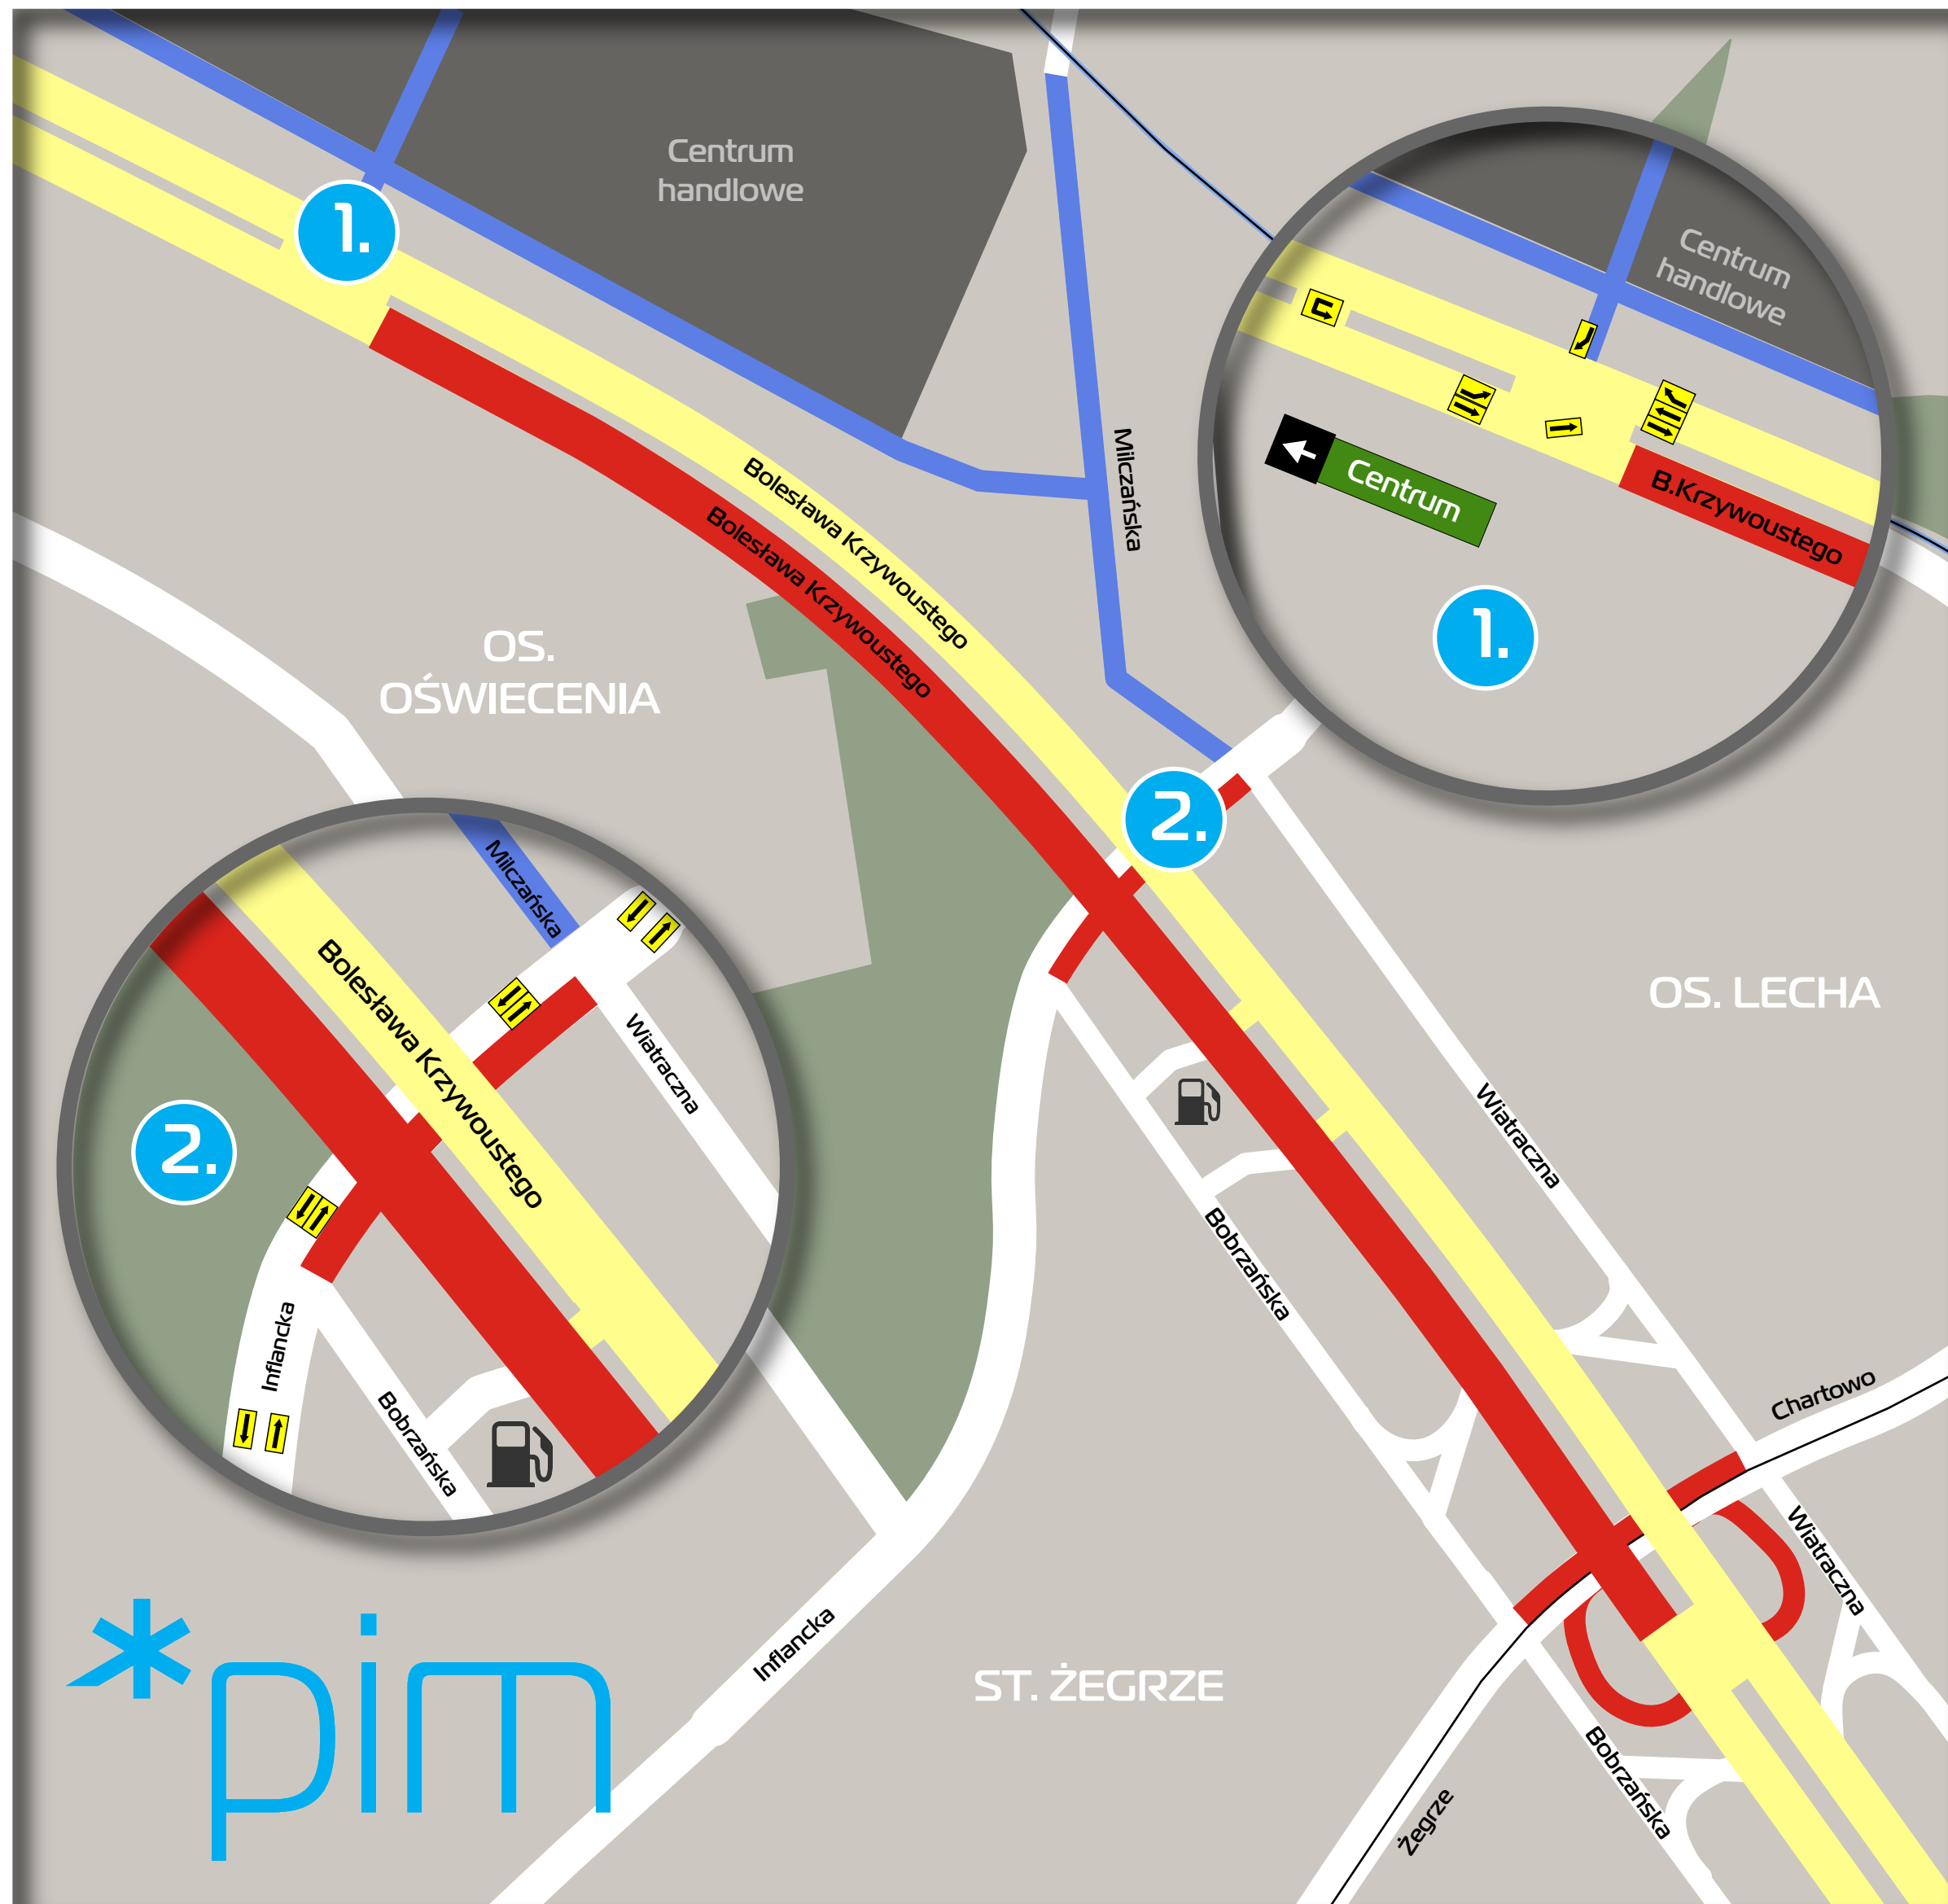

Estakada Katowicka -

włączenie do ruchu kołowego ul. Milczańskiej
oraz dróg dojazdowych do CH

 - włączone do ruchu jezdnie

 - wyłączone z ruchu odcinki jezdni

**Obowiązuje
od 18/19.10.2016 r.**

 *pim